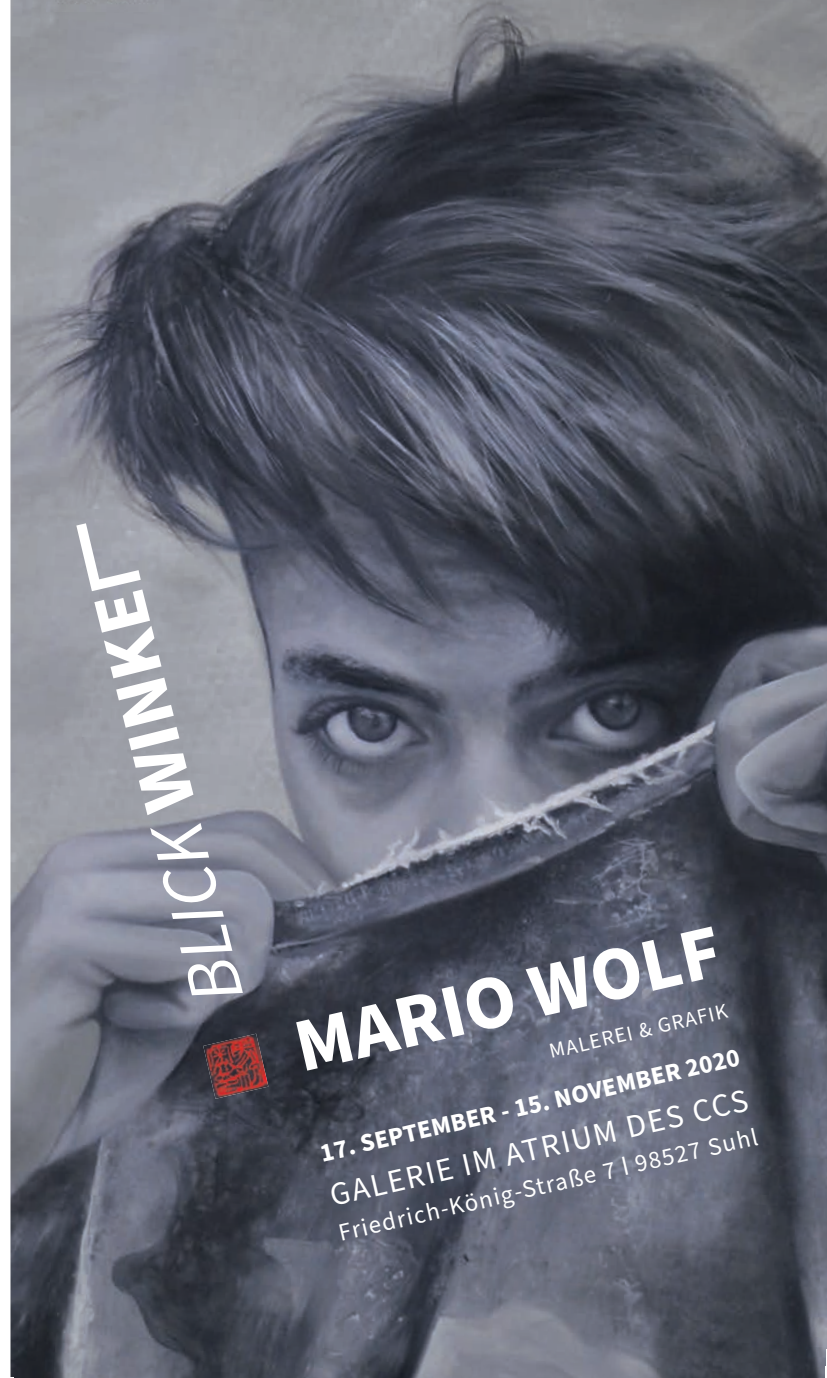

Friedrich-König-Straße 7 | 98527 Suhl

Öffnungszeiten

Montag bis Freitag
13.00 - 17.00 Uhr

Samstag und Sonntag
11.00 - 17.00 Uhr

GALERIE
IM ATRIUM
CCS SUHL

BLICK WINKEL

MARIO WOLF
MALEREI & GRAFIK

17. SEPTEMBER - 15. NOVEMBER 2020
GALERIE IM ATRIUM DES CCS
Friedrich-König-Straße 7 | 98527 Suhl

MARIO WOLF 2015

BLICK WINKE

MARIO WOLF

Die Ausstellung **BLICK WINKE** zeigt die ganz eigenen Auffassungen und Sichtweisen des Künstlers Mario Wolf vom Wesen des Menschen und dessen Bestimmung.

Wolf ist Beobachter. Unterwegs mit dem Fotoapparat, als Medienkonsument oder Kunstbetrachter sammelt er Bilder von Menschen – und ist stets auf der Suche nach der Person hinter dem Bild.